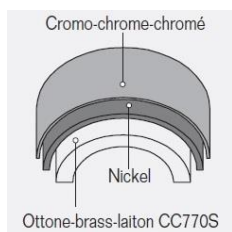

//

VERSIONI DISPONIBILI / AVAILABLE VERSIONS / VERSION DISPONIBLES

**R571**

- Curva per doccetta 30° in ottone
- Brass elbow 30° for shower
- Coude en laiton 30° pour douchette

FINITURE DISPONIBILI / AVAILABLE  
FINISHINGS / FINITIONS DISPONIBLES

51 19 20 63 60 54 52

IMMAGINE/PICTURE/IMAGE

DISEGNO TECNICO/TECHNICAL DRAWING/DESSIN TECHNIQUE

Legenda / Key / Légende

51 cromo•chrome•chromé / 19 nero opaco•black matt•noir matt / 20 bianco opaco•white matt•blanc matt / 63 nickel spazzolato•brushed nickel•nickel brossé / 60 bronzo spazzolato • brushed bronze • bronze brossé / 54 rame spazzolato • brushed copper • cuivre brossé / 52 oro•gold•doré

## DATI TECNICI / TECHNICAL DATA / DONNEES TECHNIQUES

- Cromatura a spessore (UNI EN 248) riporto medio spessore: nichel 14 micron, cromo 0,4 microm  
Chrome thickness ( in compliance with UNI EN 248) medium nichel thickness 14 micron, chrome 0,4 micron  
Chromage à épaisseur ( conformément au règlement UNI EN 248) épaisseur medium dépôt nichel 14 micron, chrome 0,4 microm